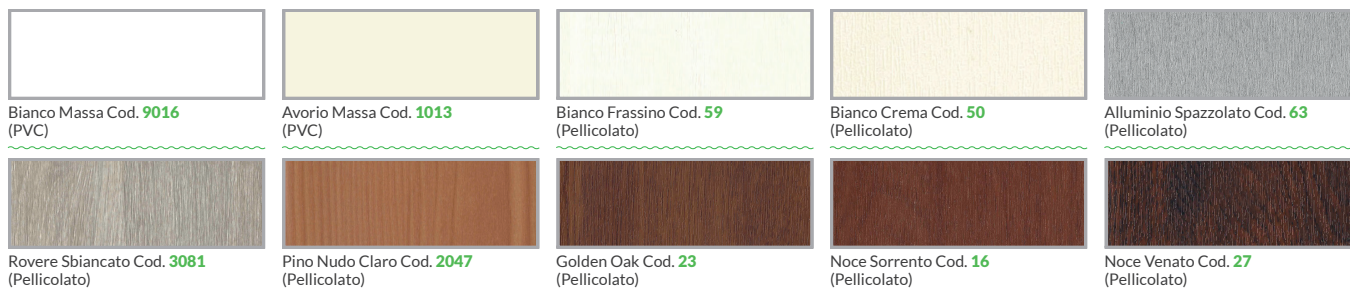

E' NECESSARIO SPECIFICARE NELLA RICHIESTA DI PREVENTIVO UNA DELLE VARIANTI INDICATE.

1 Fascia centrale rivestita
Con copertina
in PVC da 120 mm

2 Fascia centrale
da rasare.
Con rete porta
intonaco

■ Cartella colori Copertina da 120 mm in PVC

I colori presenti in fase di stampa possono aver subito variazioni di colore per maggiori dettagli consultare la cartella colori fornita dall'azienda.

Trasmittanza termica

Cartella colori
Incasso Zanzariera

	9010
	1013
	8017
	Argento

I colori in fase di stampa possono aver subito variazioni di colore.