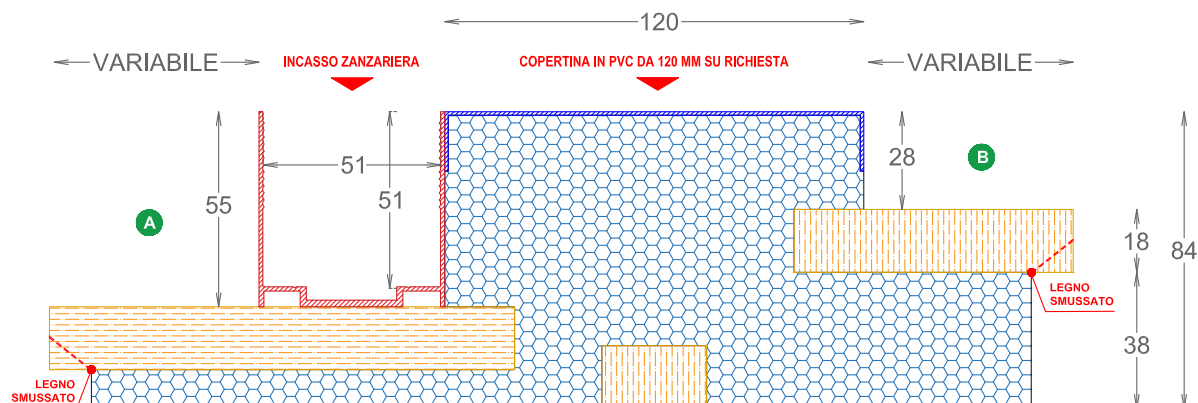

QUOTE SPALLETTE

SPESORE SPALLA 84

RIBATTUTA DA 26 MM

- Spalletta termica con spessore standard da 84 mm in EPS con incasso zanzariera e predisposizione copertina in PVC da 120 mm fornita separatamente.

VARIANTI STH51 SU RICHIESTA

E' NECESSARIO SPECIFICARE NELLA RICHIESTA DI PREVENTIVO UNA DELLE VARIANTI INDICATE.

1 Fascia centrale rivestita
Con copertina
in PVC da 120 mm

2 Fascia centrale
da rasare.
Con rete porta
intonaco

■ Cartella colori Copertina da 120 mm in PVC

I colori presenti in fase di stampa possono aver subito variazioni di colore per maggiori dettagli consultare la cartella colori fornita dall'azienda.

Trasmittanza termica

Cartella colori
Incasso Zanzariera