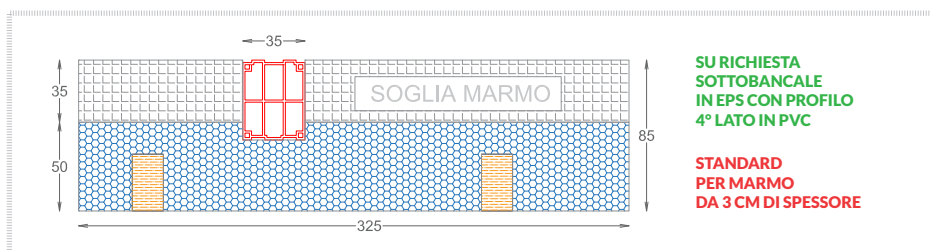

QUOTE SPALLETTE

SPESORE SPALLA 84

RIBATTUTA DA 26 MM

- Spalletta termica con spessore standard da 84 mm in EPS con incasso zanzariera e predisposizione copertina in PVC da 120 mm fornita separatamente.

VARIANTI STH51 SU RICHIESTA

E' NECESSARIO SPECIFICARE NELLA RICHIESTA DI PREVENTIVO UNA DELLE VARIANTI INDICATE.

1 Fascia centrale rivestita
Con copertina
in PVC da 120 mm

2 Fascia centrale
da rasare.
Con rete porta
intonaco

■ Cartella colori Copertina da 120 mm in PVC

I colori presenti in fase di stampa possono aver subito variazioni di colore per maggiori dettagli consultare la cartella colori fornita dall'azienda.

Trasmittanza termica

Cartella colori
Incasso Zanzariera