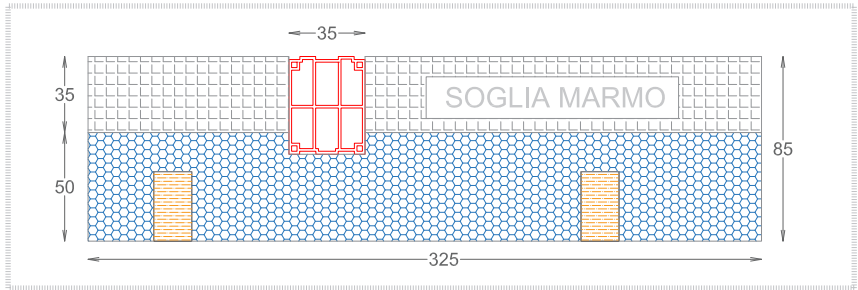

COD. STF5I

Controtelaio in Fibrocemento con incasso zanzariera, per infisso e persiana esterna, per infisso a centro muro.

QUOTE SPALLETTE

SPESSORE SPALLA **84**

RIBATTUTA INTERNA DA 48 MM
RIBATTUTA ESTERNA DA 26 MM

Pannello in XPS e Fibrocemento da 4 mm.
Spessore spalla totale da 84 mm.

PANNELLO IN
FIBROCEMENTO
E XPS

STF5I viene prodotto solo con
spalla da 84 mm e incasso a 30 mm dall'infisso.

SU RICHIESTA TAPPO
INCASSO ZANZARIERA IN ALLUMINIO

SU RICHIESTA SOTTOBANCALE IN EPS
CON PROFILO 4° LATO IN PVC

STANDARD PER MARMO DA 3
CM DI SPESSORE

Trasmittanza termica

Cartella colori
Incasso Zanzariera

I colori in fase di stampa possono aver subito variazioni di colore.