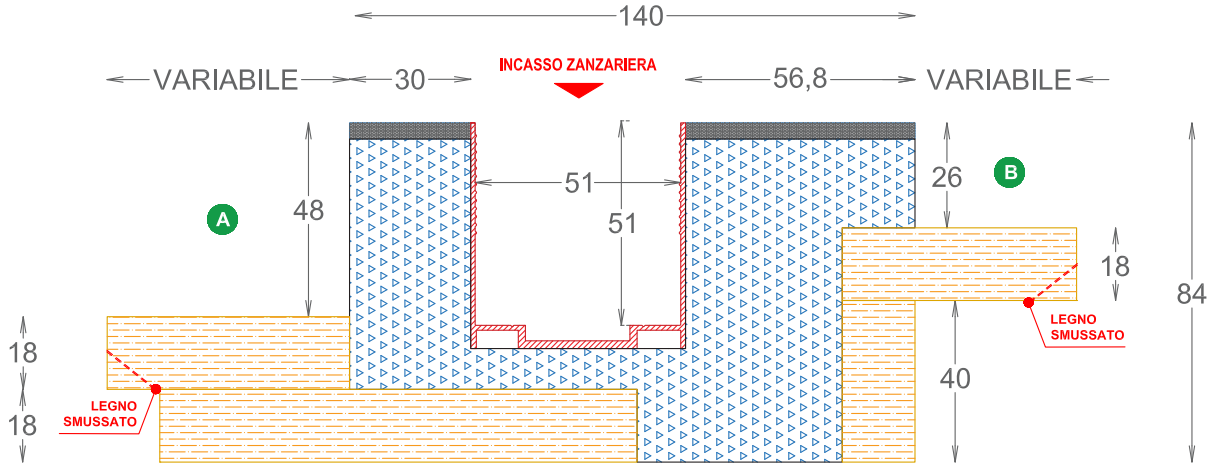

COD. STF5I

Controtelaio in Fibrocemento con incasso zanzariera, per infisso e persiana esterna, per infisso a centro muro.

QUOTE SPALLETTE

SPESSORE SPALLA **84**

RIBATTUTA INTERNA DA 48 MM
RIBATTUTA ESTERNA DA 26 MM

Pannello in XPS e Fibrocemento da 4 mm.
Spessore spalla totale da 84 mm.

PANNELLO IN
FIBROCEMENTO
E XPS

STF5I viene prodotto solo con
spalla da 84 mm e incasso a 30 mm dall'infisso.

SU RICHIESTA TAPPO
INCASSO ZANZARIERA IN ALLUMINIO

SU RICHIESTA SOTTOBANCALE IN EPS
CON PROFILO 4° LATO IN PVC

STANDARD PER MARMO DA 3
CM DI SPESSORE

Trasmittanza termica

Cartella colori
Incasso Zanzariera

I colori in fase di stampa possono aver subito variazioni di colore.