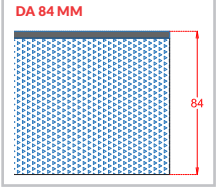

COD. STF5I

Controtelaio in Fibrocemento con incasso zanzariera, per infisso e persiana esterna, per infisso a centro muro.

QUOTE SPALLETTE

SPESSORE SPALLA **84**

RIBATTUTA INTERNA DA 48 MM
RIBATTUTA ESTERNA DA 26 MM

Pannello in XPS e Fibrocemento da 4 mm.
Spessore spalla totale da 84 mm.

PANNELLO IN
FIBROCEMENTO
E XPS

STF5I viene prodotto solo con
spalla da 84 mm e incasso a 30 mm dall'infisso.

SU RICHIESTA TAPPO
INCASSO ZANZARIERA IN ALLUMINIO

SU RICHIESTA SOTTOBANCALE IN EPS
CON PROFILO 4° LATO IN PVC

STANDARD PER MARMO DA 3
CM DI SPESSORE

Trasmittanza termica

Cartella colori
Incasso Zanzariera

I colori in fase di stampa possono aver subito variazioni di colore.