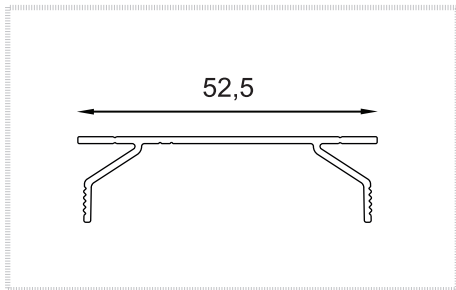

COD. STF5I

Controtelaio in Fibrocemento con incasso zanzariera, per infisso e persiana esterna, per infisso a centro muro.

QUOTE SPALLETTE

SPESSORE SPALLA **84**

RIBATTUTA INTERNA DA 48 MM
RIBATTUTA ESTERNA DA 26 MM

Pannello in XPS e Fibrocemento da 4 mm.
Spessore spalla totale da 84 mm.

PANNELLO IN
FIBROCEMENTO
E XPS

STF5I viene prodotto solo con
spalla da 84 mm e incasso a 30 mm dall'infisso.

SU RICHIESTA TAPPO
INCASSO ZANZARIERA IN ALLUMINIO

SU RICHIESTA SOTTOBANCALE IN EPS
CON PROFILO 4° LATO IN PVC

STANDARD PER MARMO DA 3
CM DI SPESSORE

Trasmittanza termica

Cartella colori
Incasso Zanzariera

I colori in fase di stampa possono aver subito variazioni di colore.