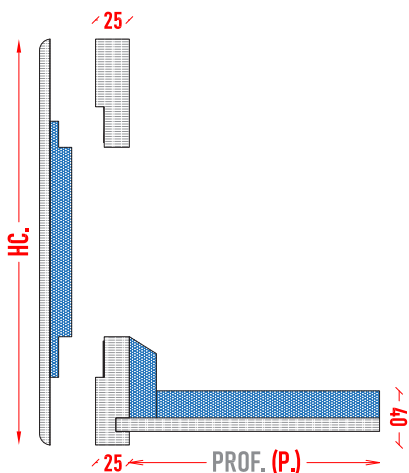

Il nuovo cassonetto RI-THERMIK, nelle due versioni: Slim e Medium è stato realizzato per lavori di ristrutturazione dove non sono previste opere murarie. Il prodotto garantisce comfort acustico e termico, oltre che ad un'estrema facilità di montaggio.

Il cassonetto viene fornito preverniciato con fondo bianco.

SPECIFICHE TECNICHE

- Cassonetto in legno MDF
- Rivestimento in EPS densità 27Kg/m³.
  conducibilità termica $\lambda = 0,030 \text{ W/m}^3$
- Chiusura con guarnizione in gomma spugna (neoprene estruso)
- Coperchio in MDF rifinito con EPS
- Finitura preverniciata bianco
- Facilità di montaggio

RI THERMIK SLIM

CTSLIM

NON PREVEDE OPERE MURARIE

COMFORT TERMICO ED ACUSTICO

MANUTENZIONE FACILE E VELOCE