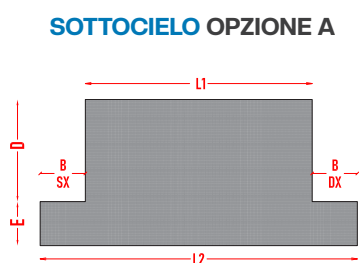

Il cassonetto viene fornito preverniciato con fondo bianco.

SPECIFICHE TECNICHE

- Cassonetto in legno MDF
- Rivestimento in EPS densità 27Kg/m³.
conducibilità termica $\lambda = 0,030 \text{ W/m}^3$
- Chiusura con guarnizione in gomma spugna (neoprene estruso)
- Coperchio in MDF rifinito con EPS
- Finitura preverniciata bianco
- Facilità di montaggio

RI THERMIK SLIM

CTSLIM

NON PREVEDE OPERE MURARIE

COMFORT TERMICO ED ACUSTICO

MANUTENZIONE FACILE E VELOCE

RI THERMIK MEDIUM

CTMED

Consulta il listino generale per conoscere il costo dei prodotti.
Minimo di fatturazione 1,30 ml.