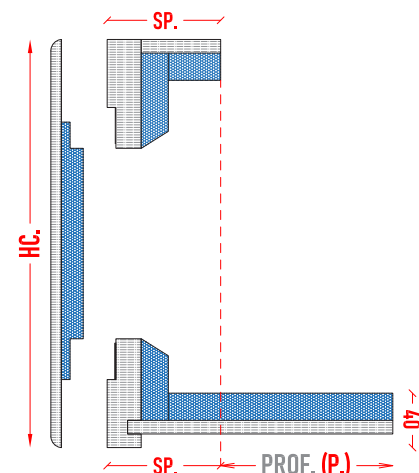

RI THERMIK MEDIUM

CTMED