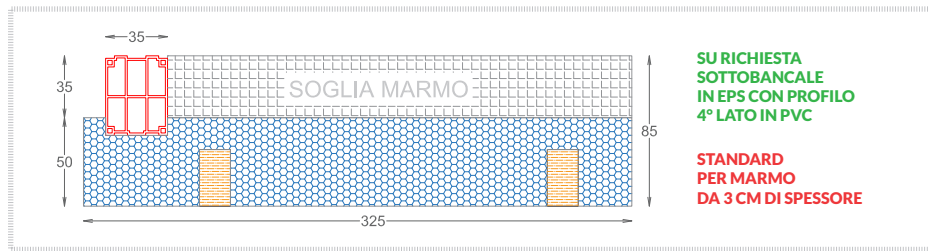

QUOTE SPALLETTE

SPESORE SPALLA **85**

RIBATTUTA DA 26 MM

- Spalletta termica con spessore standard da 85 mm in EPS, con incasso zanzariera a 30 mm dall'infisso e rete porta intonaco interna.

La profondità **C** di standard è 325 mm. Oltre la quota standard viene applicata una maggiorazione.

Trasmittanza termica

	9010
	1013
	8017
	Argento

Cartella colori
Incasso Zanzariera

I colori in fase di stampa possono aver subito variazioni di colore.