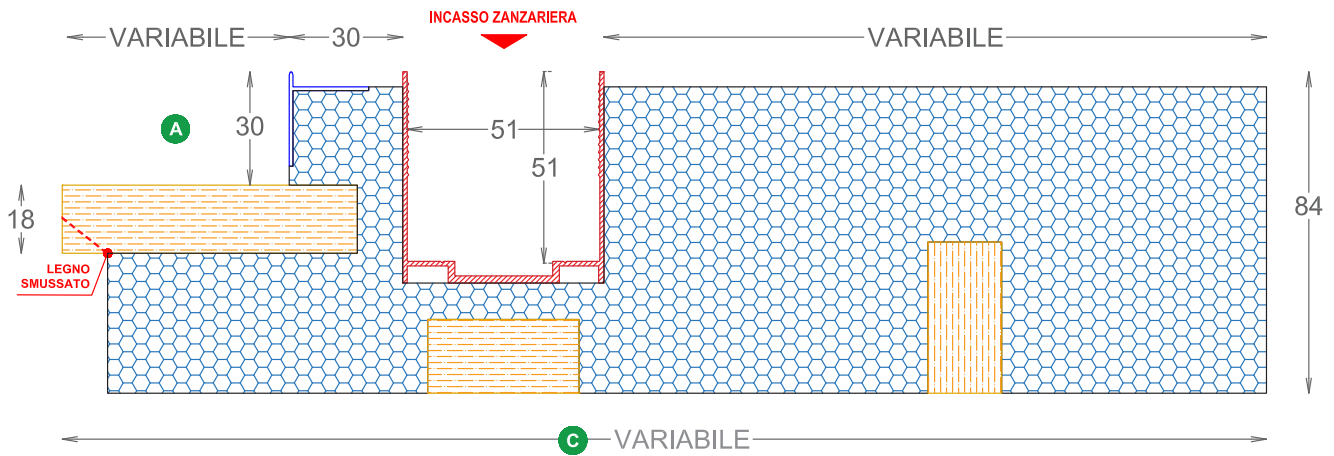

QUOTE SPALLETTE

SPESORE SPALLA **85**

RIBATTUTA DA 26 MM

- Spalletta termica con spessore standard da 85 mm in EPS, con incasso zanzariera a 30 mm dall'infisso e rete porta intonaco interna.

La profondità **C** di standard è 325 mm. Oltre la quota standard viene applicata una maggiorazione.

Trasmittanza termica

	9010
	1013
	8017
	Argento

Cartella colori
Incasso Zanzariera

I colori in fase di stampa possono aver subito variazioni di colore.