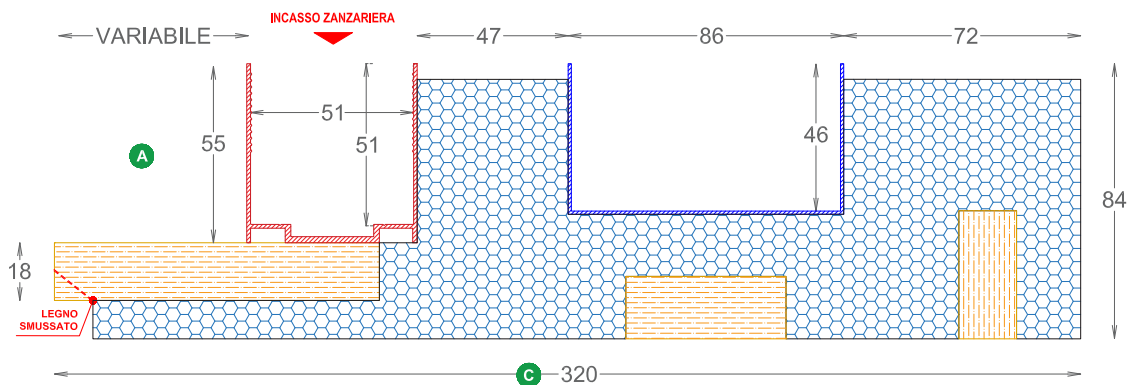

COD. STH4FCOI

Frangisole a corda

Controtelaio in EPS per Frangisole, con incasso zanzariera.

QUOTE SPALLETTE

SPESSORE SPALLA **85**

RIBATTUTA DA 55 MM

Spalletta termica con spessore standard da 85 mm in EPS, per frangisole con incasso zanzariera e preguida zincata.

La profondità **C** di standard è 320 mm. Oltre la quota standard viene applicata una maggiorazione.

COD. STH4FCAI

Frangisole a catena

QUOTE SPALLETTE

SPESSORE SPALLA **85**

RIBATTUTA DA 55 MM

Spalletta termica con spessore standard da 85 mm in EPS, per frangisole con incasso zanzariera e preguida zincata.

La profondità **C** di standard è 320 mm. Oltre la quota standard viene applicata una maggiorazione.

SU RICHIESTA
SOTTOBANCALE
IN EPS CON PROFILO
4° LATO IN PVC

STANDARD
PER MARMO
DA 3 CM DI SPESSORE

CTFI