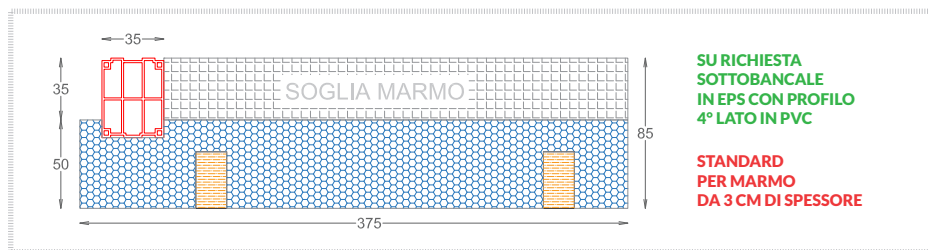

COD. STH4FCOI

Frangisole a corda

Controtelaio in EPS per Frangisole, con incasso zanzariera.

QUOTE SPALLETTE

SPESSORE SPALLA **85**

RIBATTUTA DA 55 MM

Spalletta termica con spessore standard da 85 mm in EPS, per frangisole con incasso zanzariera e preguida zincata.

La profondità **C** di standard è 320 mm. Oltre la quota standard viene applicata una maggiorazione.

COD. STH4FCAI

Frangisole a catena

QUOTE SPALLETTE

SPESSORE SPALLA **85**

RIBATTUTA DA 55 MM

Spalletta termica con spessore standard da 85 mm in EPS, per frangisole con incasso zanzariera e preguida zincata.

La profondità **C** di standard è 320 mm. Oltre la quota standard viene applicata una maggiorazione.

SU RICHIESTA
SOTTOBANCALE
IN EPS CON PROFILO
4° LATO IN PVC

STANDARD
PER MARMO
DA 3 CM DI SPESSORE

CTFI