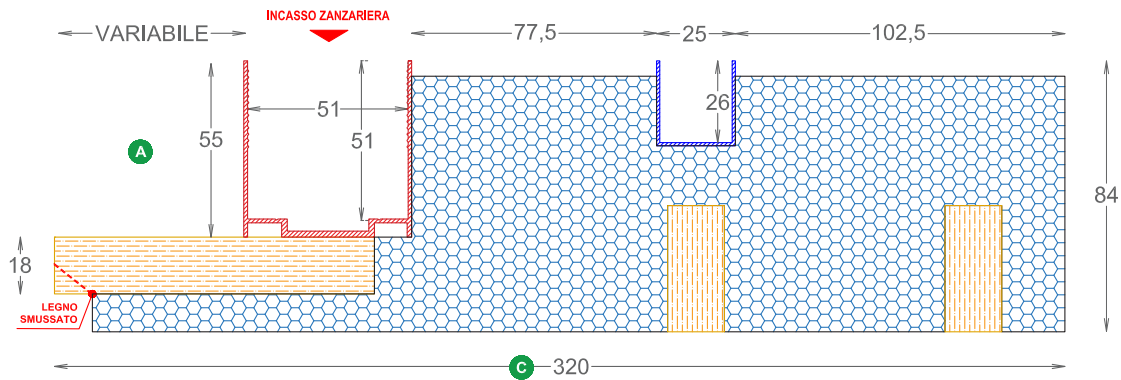

COD. STH4FCOI

Frangisole a corda

Controtelaio in EPS per Frangisole, con incasso zanzariera.

QUOTE SPALLETTE

SPESSORE SPALLA **85**

RIBATTUTA DA 55 MM

Spalletta termica con spessore standard da 85 mm in EPS, per frangisole con incasso zanzariera e preguida zincata.

La profondità **C** di standard è 320 mm. Oltre la quota standard viene applicata una maggiorazione.

COD. STH4FCAI

Frangisole a catena

QUOTE SPALLETTE

SPESSORE SPALLA **85**

RIBATTUTA DA 55 MM

Spalletta termica con spessore standard da 85 mm in EPS, per frangisole con incasso zanzariera e preguida zincata.

La profondità **C** di standard è 320 mm. Oltre la quota standard viene applicata una maggiorazione.

SU RICHIESTA
SOTTOBANCALE
IN EPS CON PROFILO
4° LATO IN PVC

STANDARD
PER MARMO
DA 3 CM DI SPESSORE

CTFI