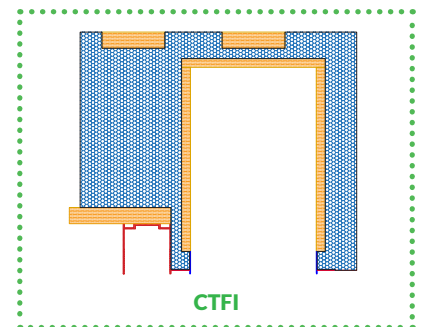

COD. STH4FCOI

Frangisole a corda

Controtelaio in EPS per Frangisole, con incasso zanzariera.

QUOTE SPALLETTE

SPESSORE SPALLA **85**

RIBATTUTA DA 55 MM

Spalletta termica con spessore standard da 85 mm in EPS, per frangisole con incasso zanzariera e preguida zincata.

La profondità **C** di standard è 320 mm. Oltre la quota standard viene applicata una maggiorazione.

COD. STH4FCAI

Frangisole a catena

QUOTE SPALLETTE

SPESSORE SPALLA **85**

RIBATTUTA DA 55 MM

Spalletta termica con spessore standard da 85 mm in EPS, per frangisole con incasso zanzariera e preguida zincata.

La profondità **C** di standard è 320 mm. Oltre la quota standard viene applicata una maggiorazione.

SU RICHIESTA
SOTTOBANCALE
IN EPS CON PROFILO
4° LATO IN PVC

STANDARD
PER MARMO
DA 3 CM DI SPESSORE

CTFI