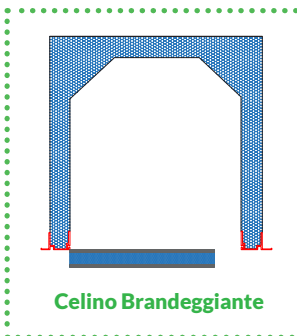

QUOTE SPALLETTE

SPESSORE SPALLA 84

RIBATTUTA DA 30 MM

Spalletta termica con spessore standard da 84 mm in EPS con preguida e incasso zanzariera. Guida avvolgibile in alluminio fornita separatamente.

La profondità **C** di standard è 320 mm. Oltre la quota standard viene applicata una maggiorazione.

VARIANTI STH3I SU RICHIESTA

E' NECESSARIO SPECIFICARE NELLA RICHIESTA DI PREVENTIVO UNA DELLE VARIANTI INDICATE.

1 Standard. Con preguida

2 Spalla che termina alla guida per veletta esistente. Con preguida

SU RICHIESTA TAPPO INCASSO ZANZARIERA IN ALLUMINIO

Ispezione Frontale 30x37h

Celino Brandegiante

Celino in PVC

SU RICHIESTA SOTTOBANCALE IN EPS CON PROFILO 4° LATO IN PVC

STANDARD PER MARMO DA 3 CM DI SPESSORE