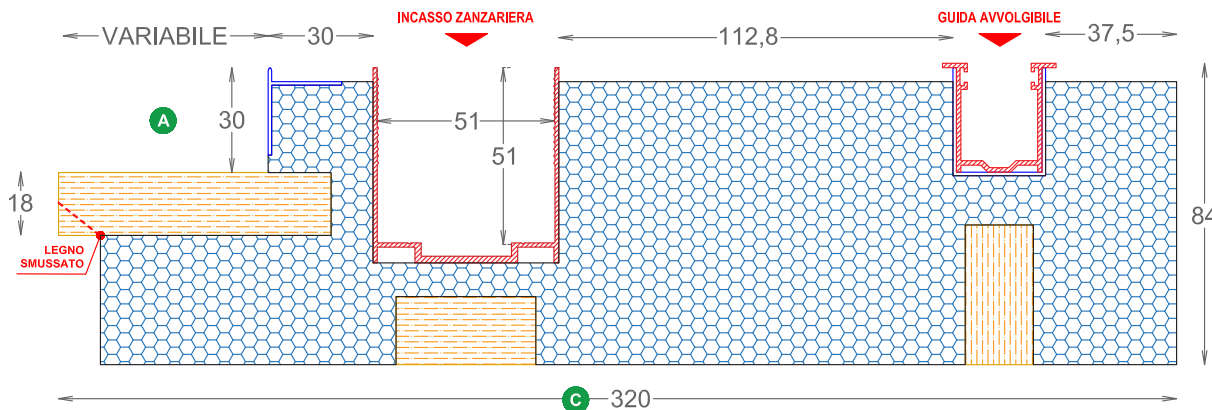

QUOTE SPALLETTE

SPESSORE SPALLA 84

RIBATTUTA DA 30 MM

Spalletta termica con spessore standard da 84 mm in EPS con preguida e incasso zanzariera. Guida avvolgibile in alluminio fornita separatamente.

La profondità **C** di standard è 320 mm. Oltre la quota standard viene applicata una maggiorazione.

VARIANTI STH3I SU RICHIESTA

E' NECESSARIO SPECIFICARE NELLA RICHIESTA DI PREVENTIVO UNA DELLE VARIANTI INDICATE.

1 Standard. Con preguida

2 Spalla che termina alla guida per veletta esistente. Con preguida

SU RICHIESTA TAPPO INCASSO ZANZARIERA IN ALLUMINIO

Ispezione Frontale 30x37h

Celino Brandegiante

Celino in PVC

SU RICHIESTA SOTTOBANCALE IN EPS CON PROFILO 4° LATO IN PVC

STANDARD PER MARMO DA 3 CM DI SPESSORE

Trasmittanza termica

	9010
	1013
	8017
	Argento

Cartella colori

Guida Avvolgibile e Incasso Zanzariera

I colori in fase di stampa possono aver subito variazioni di colore.