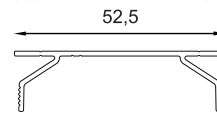

QUOTE SPALLETTE

SPESSORE SPALLA 84

RIBATTUTA DA 30 MM

Spalletta termica con spessore standard da 84 mm in EPS con preguida e incasso zanzariera. Guida avvolgibile in alluminio fornita separatamente.

La profondità **C** di standard è 320 mm. Oltre la quota standard viene applicata una maggiorazione.

VARIANTI STH3I SU RICHIESTA

E' NECESSARIO SPECIFICARE NELLA RICHIESTA DI PREVENTIVO UNA DELLE VARIANTI INDICATE.

1 Standard. Con preguida

2 Spalla che termina alla guida per veletta esistente. Con preguida

SU RICHIESTA TAPPO INCASSO ZANZARIERA IN ALLUMINIO

Ispezione Frontale 30x37h

Celino Brandegiante

Celino in PVC

SU RICHIESTA SOTTOBANCALE IN EPS CON PROFILO 4° LATO IN PVC

STANDARD PER MARMO DA 3 CM DI SPESSORE