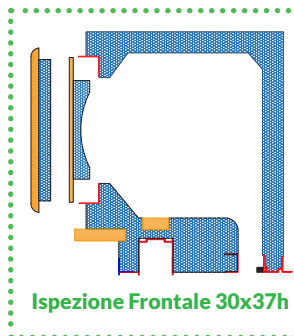

QUOTE SPALLETTE

SPESSORE SPALLA 84

RIBATTUTA DA 30 MM

Spalletta termica con spessore standard da 84 mm in EPS con preguida e incasso zanzariera. Guida avvolgibile in alluminio fornita separatamente.

La profondità **C** di standard è 320 mm. Oltre la quota standard viene applicata una maggiorazione.

VARIANTI STH3I SU RICHIESTA

E' NECESSARIO SPECIFICARE NELLA RICHIESTA DI PREVENTIVO UNA DELLE VARIANTI INDICATE.

1 Standard. Con preguida

2 Spalla che termina alla guida per veletta esistente. Con preguida

SU RICHIESTA TAPPO INCASSO ZANZARIERA IN ALLUMINIO

Ispezione Frontale 30x37h

Celino Brandegiante

Celino in PVC

SU RICHIESTA SOTTOBANCALE IN EPS CON PROFILO 4° LATO IN PVC

STANDARD PER MARMO DA 3 CM DI SPESSORE