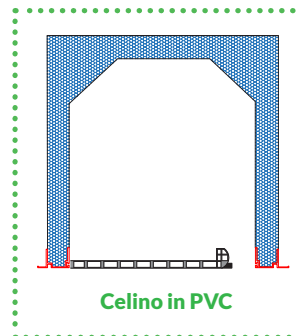

QUOTE SPALLETTE

SPESSORE SPALLA 84

RIBATTUTA DA 30 MM

Spalletta termica con spessore standard da 84 mm in EPS con preguida e incasso zanzariera. Guida avvolgibile in alluminio fornita separatamente.

La profondità **C** di standard è 320 mm. Oltre la quota standard viene applicata una maggiorazione.

VARIANTI STH3I SU RICHIESTA

E' NECESSARIO SPECIFICARE NELLA RICHIESTA DI PREVENTIVO UNA DELLE VARIANTI INDICATE.

1 Standard. Con preguida

2 Spalla che termina alla guida per veletta esistente. Con preguida

SU RICHIESTA TAPPO INCASSO ZANZARIERA IN ALLUMINIO

Ispezione Frontale 30x37h

Celino Brandegiante

Celino in PVC

SU RICHIESTA SOTTOBANCALE IN EPS CON PROFILO 4° LATO IN PVC

STANDARD PER MARMO DA 3 CM DI SPESSORE