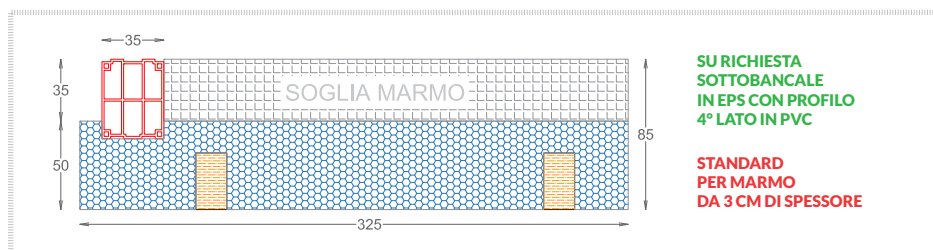

QUOTE SPALLETTE

SPESSORE SPALLA 84

RIBATTUTA DA 30 MM

Spalletta termica con spessore standard da 84 mm in EPS con preguida e incasso zanzariera. Guida avvolgibile in alluminio fornita separatamente.

La profondità **C** di standard è 320 mm. Oltre la quota standard viene applicata una maggiorazione.

SU RICHIESTA TAPPO INCASSO ZANZARIERA IN ALLUMINIO

Ispezione Frontale 30x37h

Celino Brandegiante

Celino in PVC

SU RICHIESTA SOTTOBANCALE IN EPS CON PROFILO 4° LATO IN PVC

STANDARD PER MARMO DA 3 CM DI SPESSORE

Trasmittanza termica

	9010
	1013
	8017
	Argento

Cartella colori

Guida Avvolgibile e Incasso Zanzariera

I colori in fase di stampa possono aver subito variazioni di colore.