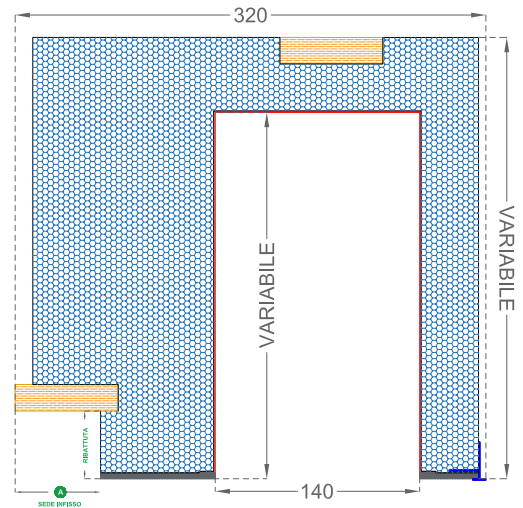

## • Cassonetto per Frangisole

Cassonetto termoacustico per l'alloggio di frangisole a corda o a catena, con e senza incasso zanzariera su traverso superiore. L'altezza, la profondità e l'impacchettamento del cassonetto sono totalmente personalizzabili secondo esigenze di natura tecnica.

### CTFS

Cassonetto termoacustico per frangisole a corda o a catena con battuta e ribattuta infisso superiore. L'alloggio per l'impacchettamento del frangisole è rivestito con una lamiera pressopiegata su misura col.PRIMER.