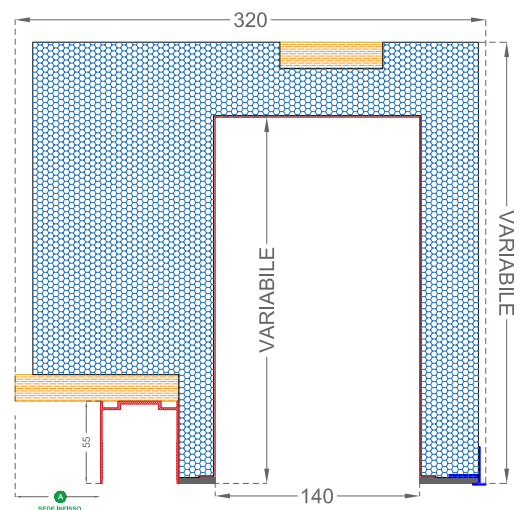

CTFI

Cassonetto termoacustico per frangisole a corda o a catena con battuta e ribattuta infisso superiore, compreso di incasso zanzariera in alluminio. L'alloggio per l'impacchettamento del frangisole è rivestito con una lamiera pressopiegata su misura col.PRIMER.